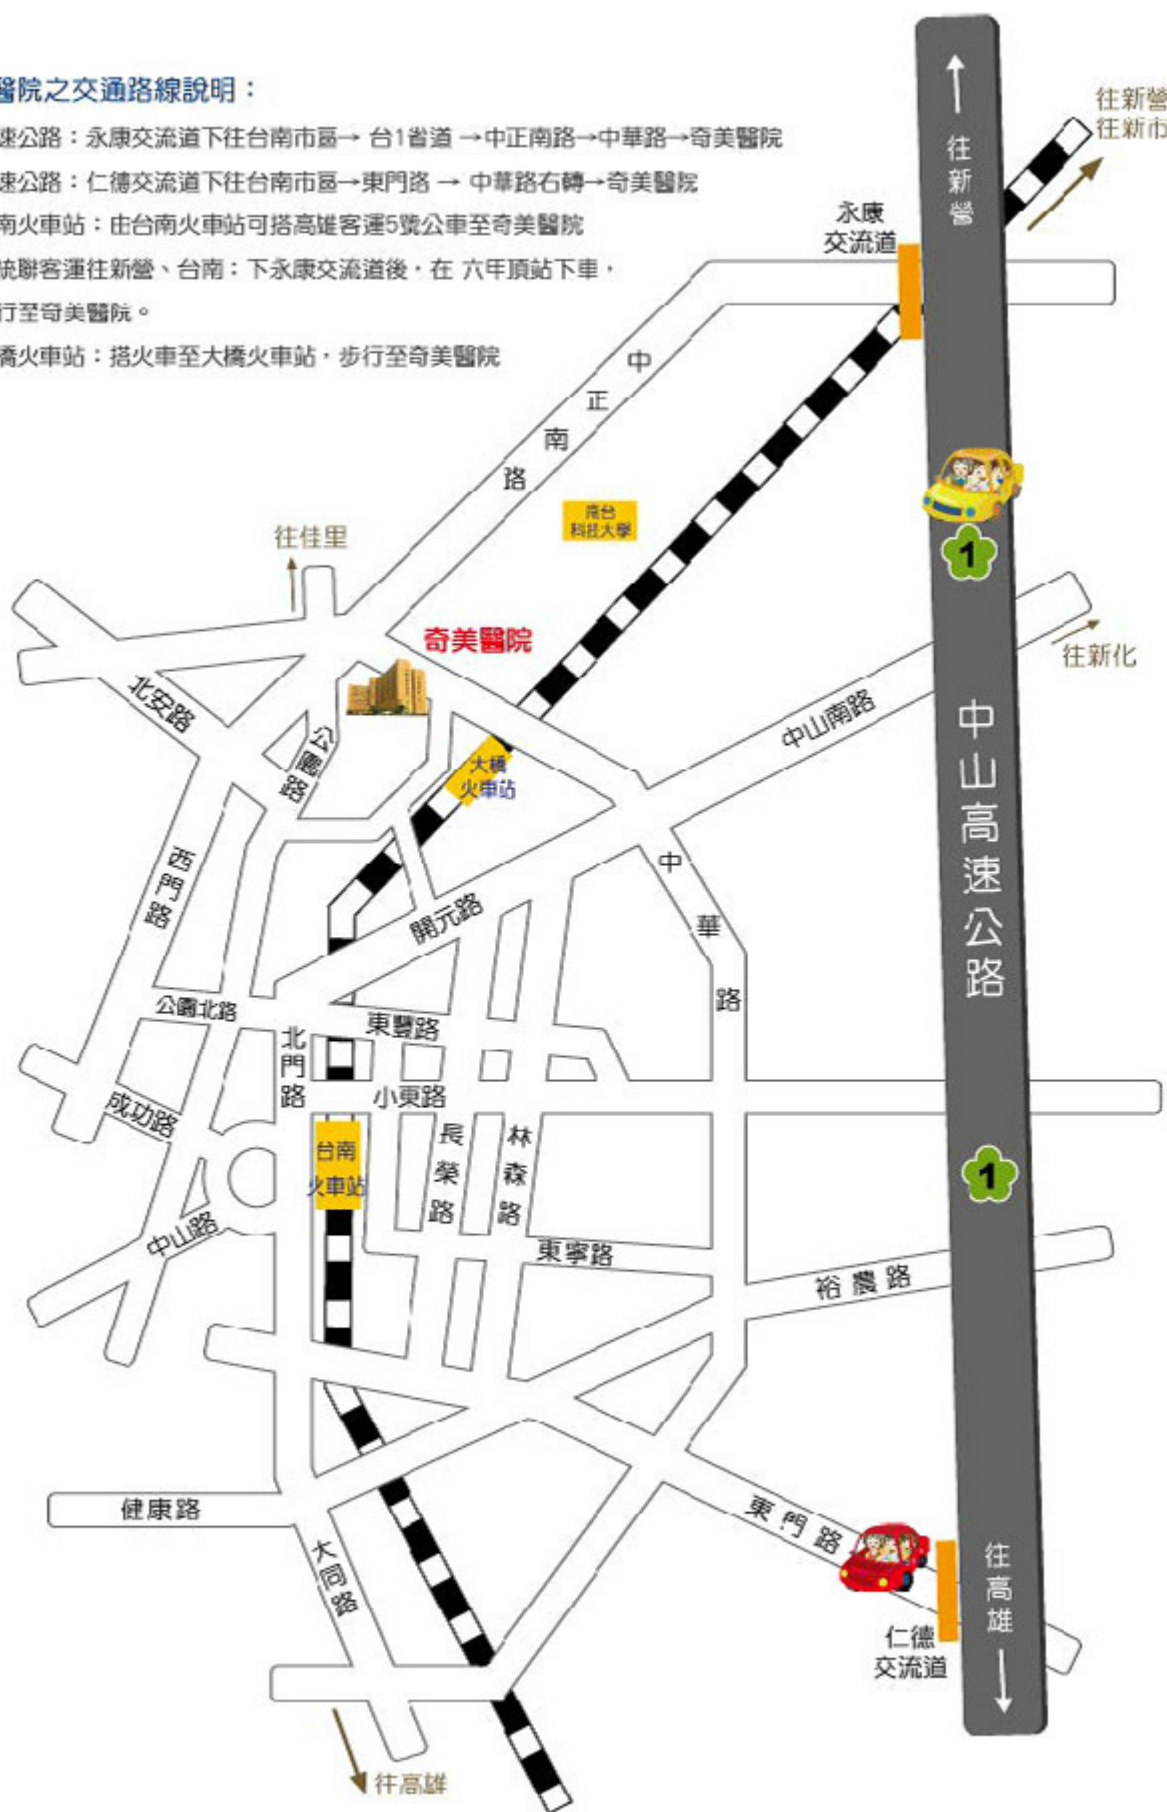

奇美醫院之交通路線說明：

1. 高速公路：永康交流道下往台南市區→台1省道→中正南路→中華路→奇美醫院
2. 高速公路：仁德交流道下往台南市區→東門路→中華路右轉→奇美醫院
3. 台南火車站：由台南火車站可搭高雄客運5號公車至奇美醫院
4. 搭統聯客運往新營、台南：下永康交流道後，在 六甲頂站下車，步行至奇美醫院。
5. 大橋火車站：搭火車至大橋火車站，步行至奇美醫院

院址：台南市永康區中華路 901 號